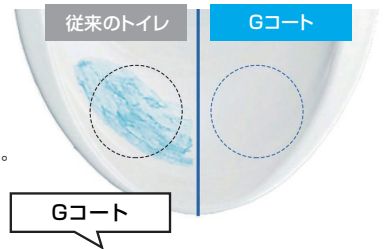

天井&浴室パネル

24mm※(天井)
16mm(浴室パネル)

「断熱風呂フタ」とのセットで...
4時間で温度低下約2.5℃

室外の冷気

浴室内の熱

パーフェクト保温

Takara standard 1坪サイズ〈1616〉 ※写真はイメージです。

GRANSPA **¥480,000~** (税込)

グランSPA

(工事費別途)

※写真はイメージです。

フロントスリム

つまんで汚れを拭き取れる薄型形状だから、お手入れカンタン。

従来のトイレ

使用後の垂れ汚れ

つまめるほどの薄さ!

フロントスリム

つまんで汚れを拭き取れる薄型形状だから、お手入れカンタン。

汚れから便器を守る、なめらかな表面コーティング「Gコート」。汚れがこびりつきにくく、汚れてもカンタンに落とせます。

超節水使用

1年でバスタブ約210杯相当を節水。
従来の便器よりも洗浄水の使用量をぐんと減らせ、
1年の水道料金も最大で約13,600円を節水できます。

※※省エネ・防犯住宅アプローチブックより

Takara standard 温水洗浄便座タイプ