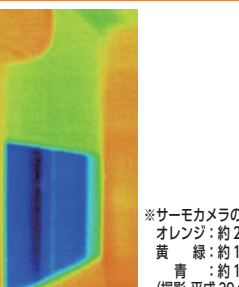

TOCLAS
便利な機能にシンプルで使いやすいデザイン

54% OFF

エポック YEAA075MAGC+MBA0755KB
幅75cm
◎希望小売価格237,600円(税込)を
セール特価 109,000円 (税込)
P 545 ポイント (取付工事費別)

レンジフード 汚さない・汚れにくいを考えた新発想レンジフード

大変だったお掃除が
とにかくラクラクに!
お手入れしやすい機能が満載。

AirPRO
汚さないという新発想、
オイルスマッシャー搭載
OGR-REC-AP601 R/L SV
◎希望小売価格208,440円(税込)を
セール特価 175,000円 (税込)
P 875 ポイント

ここがポイント!
弊社の女子更衣室に『ハニカムサーモスクリーン』を設置しました。カーテンをつけていた頃は、夏は室内に入るたびに汗をかいてしまうサウナ状態、冬は朝晩、冷蔵庫のように冷え切っていましたが、設置してからすぐに外気の熱や冷気を遮断しているのを感じました。光熱費も節約できて、採光もちょうどよく見た目もスッキリ想像以上でした。

※サーモカメラの色温度
オレンジ:約21℃
黄緑:約16℃
青:約11℃
(撮影平成29年2月)